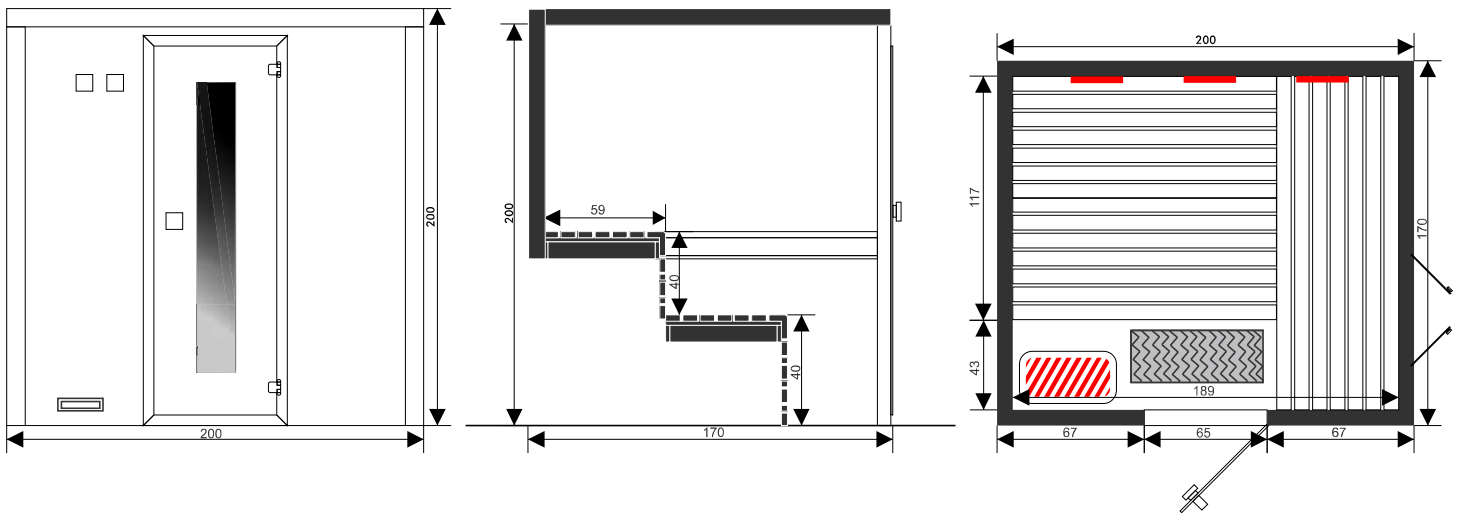

Information Technique

Equipement standard