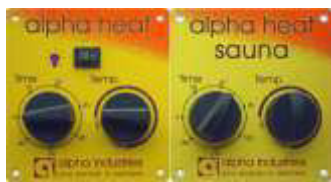

### Equipement standard

Poêle Alpha 3.5KW

Panneau de commande

Sauna Kit

Serviette