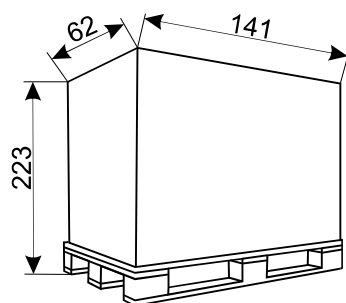

HAMMAM VISION 140x111X200cm

Information Technique

Generateur

Alpha Steam 3.6kW, 220V, 16A

Dimensions: 565x210x470mm
Poids: 18Kg
Volume du bain de vapeurs: 3.5m³ max

Dimensions en cm; une déviation ±1cm est admissible

Emballage et transport

Poids :120 kg

Equipement standard

- * Générateur de vapeurs 3,6 kW, cycle 30 minutes
- * Illumination LED
- * Toit oblique en polystyrène habillé en plastique
- * Murs et bancs en polystyrène 40 mm, habillé en plastique
- * Porte en verre de sécurité 1770x590x8mm, en cadre aluminium, gommage isolant
- * Extérieur en pin scandinave
- * La cabine de Hammam est hors sol; Sol carrelé à prévoir par le client ainsi que le système de drainage
- * Montage facile