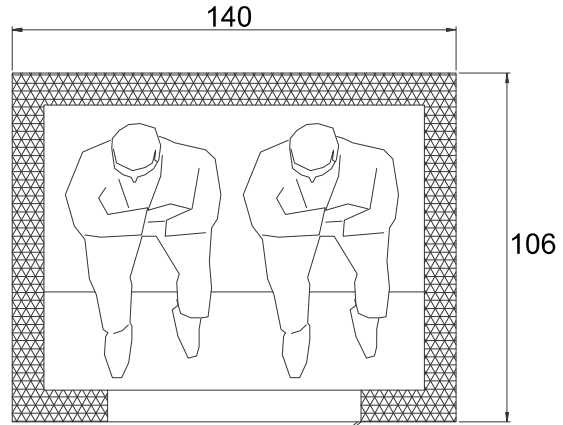

HAMMAM VISION 140x111X200cm

Information Technique

Generateur

Alpha Steam 3.6kW, 220V, 16A

Dimensions: 565x210x470mm
Poids: 18Kg
Volume du bain de vapeurs: 3.5m³ max

Dimensions en cm; une déviation ±1cm est admissible

Emballage et transport

Poids :120 kg

Equipement standard

- * Générateur de vapeurs 3,6 kW, cycle 30 minutes
- * Illumination LED
- * Toit oblique en polystyrène habillé en plastique
- * Murs et bancs en polystyrène 40 mm, habillé en plastique
- * Porte en verre de sécurité 1770x590x8mm, en cadre aluminium, gommage isolant
- * Extérieur en pin scandinave
- * La cabine de Hammam est hors sol; Sol carrelé à prévoir par le client ainsi que le système de drainage
- * Montage facile