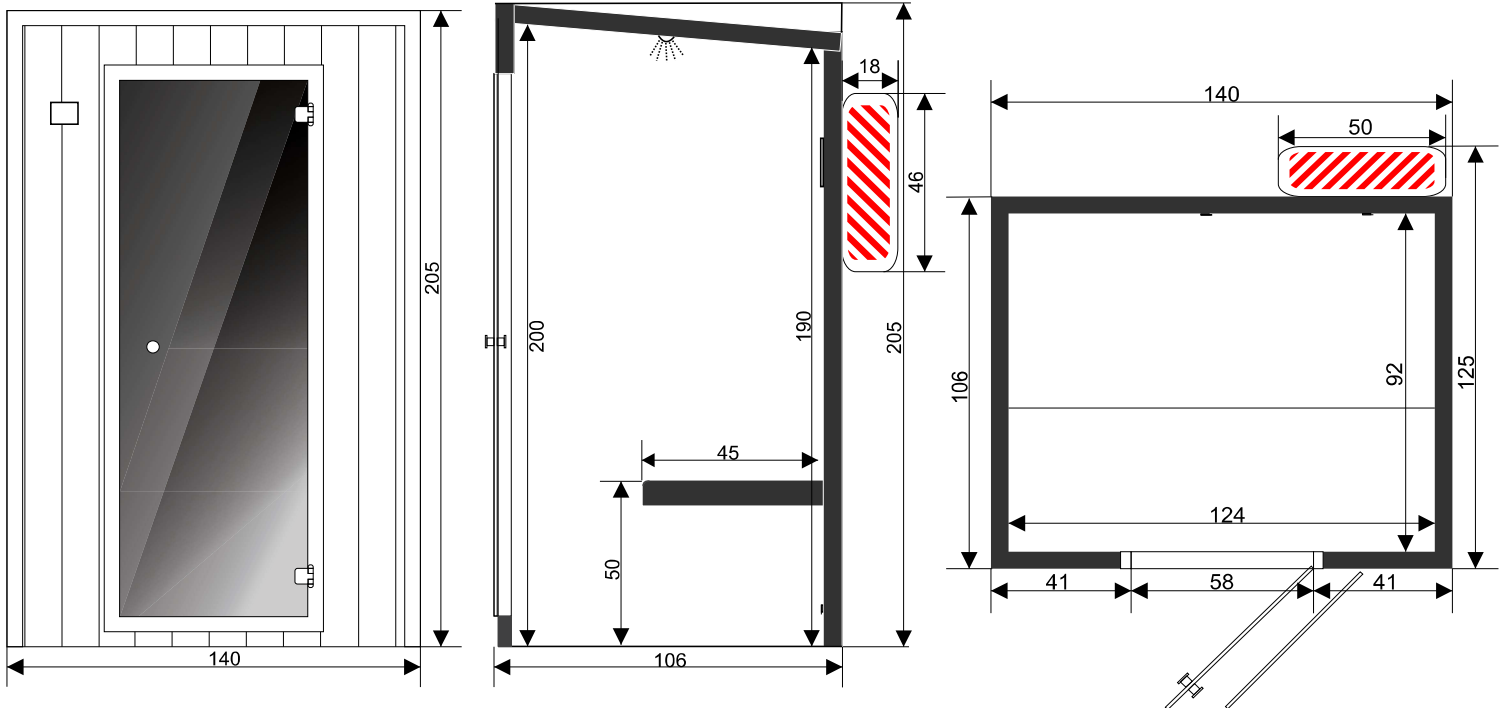

HAMMAM VISION 140x111X200cm

Information Technique

Generateur

Alpha Steam 3.6kW, 220V, 16A

Dimensions: 565x210x470mm
Poids: 18Kg
Volume du bain de vapeurs: 3.5m³ max

Dimensions en cm; une déviation ±1cm est admissible

Emballage et transport

Poids :120 kg

Equipement standard

- * Générateur de vapeurs 3,6 kW, cycle 30 minutes
- * Illumination LED
- * Toit oblique en polystyrène habillé en plastique
- * Murs et bancs en polystyrène 40 mm, habillé en plastique
- * Porte en verre de sécurité 1770x590x8mm, en cadre aluminium, gommage isolant
- * Extérieur en pin scandinave
- * La cabine de Hammam est hors sol; Sol carrelé à prévoir par le client ainsi que le système de drainage
- * Montage facile