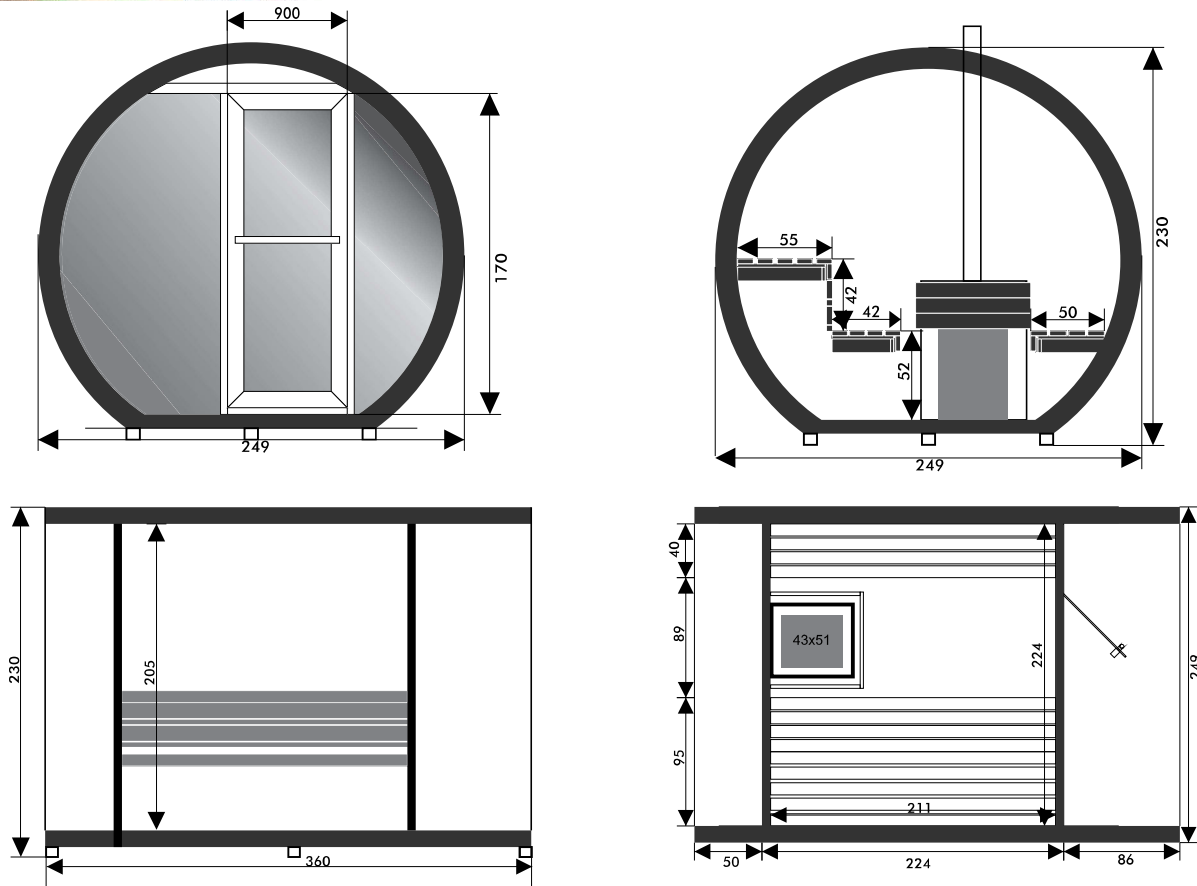

Eclipse Outdoor Sauna 360x249x205cm

Equipment Standard :

- * Intérieur bois: Hemlock
- * Extérieur: au choix (synthétique ou bois)
- * Parois frontale en verre de sécurité transparent incl. porte en verre
- * Poêle à bois
- * Disponible avec un poele électrique.

Information Technique

Equipement standard

Wood-burning stove

LED tubes colour therapy behind the backrests

Sauna Kit

Serviette

Volume du sauna: 8-20m³
Dimensions(LxPxH): 430x(510+220)x720mm
Poids: 70Kg
Compartment à pierres: max 40Kg

Dimensions en cm; une déviation ±1cm est admissible