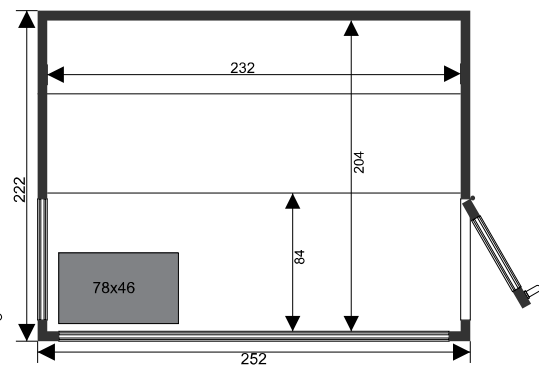

# Luxury Outdoor Sauna 302x248x245cm 252x222x245cm

### Information Technique

Poêle Sawo Altostratus  
18kW/21kW

Commande digitale  
Wave. Com4

Chromothérapie sans  
banquettes

Sauna Kit

Serviette

Volume du sauna: 18-30m<sup>3</sup> / 22-35m<sup>3</sup>  
Dimensions(LxPxH): 780x460x710mm  
Compartiment à pierres: max 80-100Kg

### Emballage et transport

Profondeur: 305 cm  
Largeur: 240 cm  
Hauteur: 250 cm  
Poids: 1500 kg

**Montage et Livraison est recommandé a'etre fait par Alpha Industries  
Le client doit prévoir la grue pour le déchargement**

Dimensions en cm; une déviation ±1cm est admissible