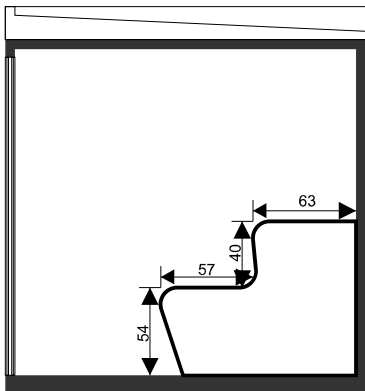

# Luxury Outdoor Sauna 302x248x245cm 252x222x245cm

### Information Technique

Poêle Sawo Altostratus  
18kW/21kW

Commande digitale  
Wave. Com4

Chromothérapie sans  
banquettes

Sauna Kit

Serviette

Volume du sauna: 18-30m<sup>3</sup> / 22-35m<sup>3</sup>  
Dimensions(LxPxH): 780x460x710mm  
Compartiment à pierres: max 80-100Kg

### Emballage et transport

Profondeur: 305 cm  
Largeur: 240 cm  
Hauteur: 250 cm  
Poids: 1500 kg

**Montage et Livraison est recommandé a'etre fait par Alpha Industries  
Le client doit prévoir la grue pour le déchargement**

Dimensions en cm; une déviation ±1cm est admissible