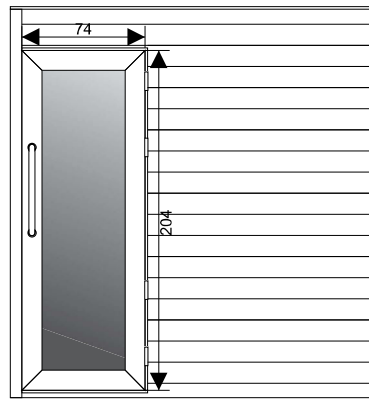

# Luxury Outdoor Sauna 302x248x245cm 252x222x245cm

### Information Technique

Poêle Sawo Altostratus  
18kW/21kW

Commande digitale  
Wave. Com4

Chromothérapie sans  
banquettes

Sauna Kit

Serviette

Volume du sauna: 18-30m<sup>3</sup> / 22-35m<sup>3</sup>  
Dimensions(LxPxH): 780x460x710mm  
Compartiment à pierres: max 80-100Kg

### Emballage et transport

Profondeur: 305 cm  
Largeur: 240 cm  
Hauteur: 250 cm  
Poids: 1500 kg

**Montage et Livraison est recommandé a'etre fait par Alpha Industries  
Le client doit prévoir la grue pour le déchargement**

Dimensions en cm; une déviation ±1cm est admissible