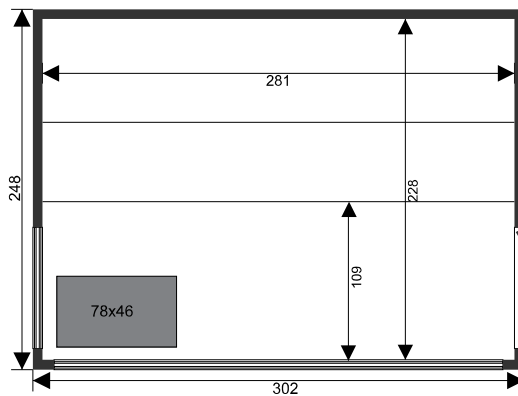

# Luxury Outdoor Sauna 302x248x245cm 252x222x245cm

### Information Technique

Poêle Sawo Altostratus  
18kW/21kW

Commande digitale  
Wave. Com4

Chromothérapie sans  
banquettes

Sauna Kit

Serviette

Volume du sauna: 18-30m<sup>3</sup> / 22-35m<sup>3</sup>  
Dimensions(LxPxH): 780x460x710mm  
Compartiment à pierres: max 80-100Kg

### Emballage et transport

Profondeur: 305 cm  
Largeur: 240 cm  
Hauteur: 250 cm  
Poids: 1500 kg

**Montage et Livraison est recommandé a'etre fait par Alpha Industries  
Le client doit prévoir la grue pour le déchargement**

Dimensions en cm; une déviation ±1cm est admissible