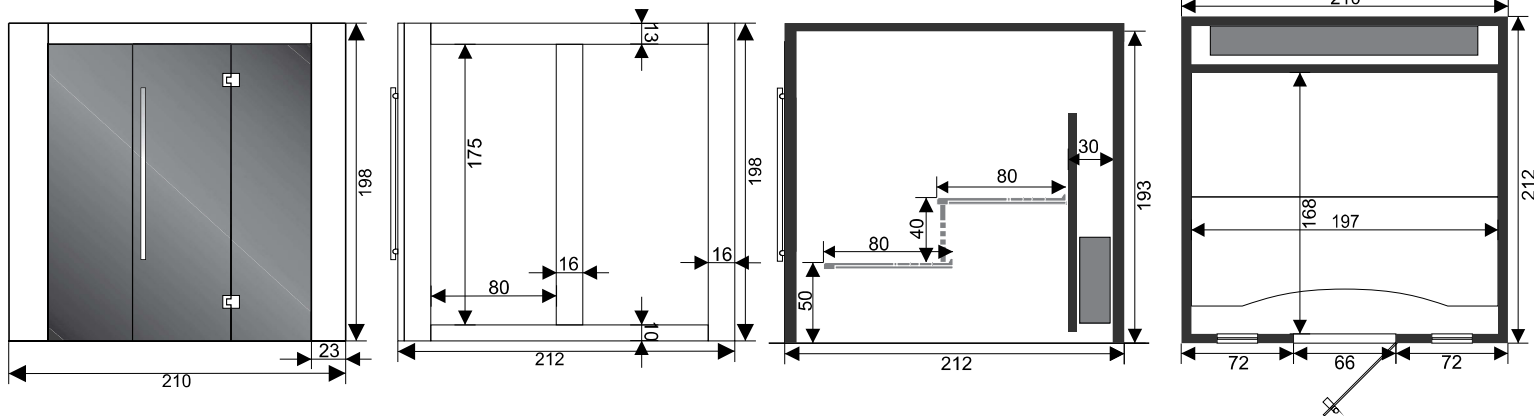

Information Technique

Équipement standard

Poêle Invisio 9kW 380V

Dimensions(LxPxH): 1160x380x770mm
Poids: 25Kg
Cables: 9x14mm²

Serviette

Sauna Kit

Commande digitale Wave. Com4

Emballage et transport

Profondeur: 100 cm
Largeur: 220 cm
Hauteur: 225 cm
Poids: 490 kg

Intens avec Facade vitrée 210x210x200cm

Équipement Standard:

- * Intérieur standard Cèdre, Hemlock ou Tremble ; bancs lounge extra large en Ayoux;
- * Poêle incorporé de 9KW derrière les bancs; Commande digitale à l'intérieur Wave. com 4;
- * Extérieur MDF dans la couleur désirée, avec full color print ;
- * Tubes LED: Atmosphère lounge;
- * Appui-tête, thermomètre, sauna kit;
- * Parois dans un seul morceau;

Information Technique

Équipement standard

Poêle Alpha 9kW
380V, 20A

Serviette

Sauna Kit

Commande digitale
Wave. Com4

Dimensions(LxPxH): 1870x175x650mm
Poids: 35Kg
Cables: 5x2.5mm²

MDF-12 available colours :

Profondeur: 100 cm
Largeur: 220 cm
Hauteur: 225 cm
Poids: 490 kg