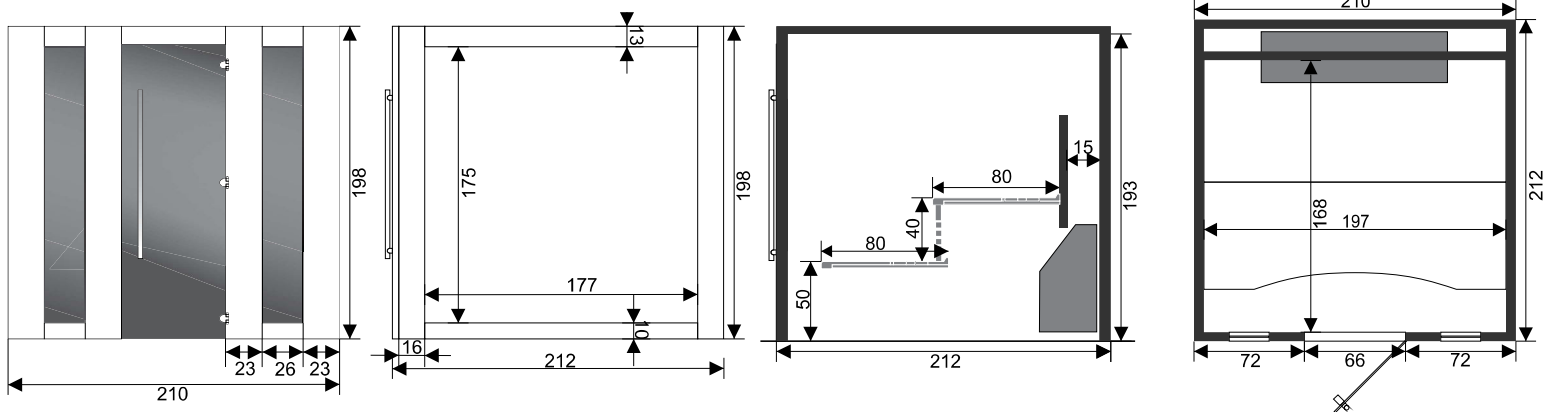

Information Technique

Équipement standard

Poêle Invisio 9kW 380V

Dimensions(LxPxH): 1160x380x770mm
Poids: 25Kg
Cables: 9x14mm²

Serviette

Sauna Kit

Commande digitale Wave. Com4

Emballage et transport

Profondeur: 100 cm
Largeur: 220 cm
Hauteur: 225 cm
Poids: 490 kg

Intens avec Facade vitrée 210x210x200cm

Équipement Standard:

- * Intérieur standard Cèdre, Hemlock ou Tremble ; bancs lounge extra large en Ayoux;
- * Poêle incorporé de 9KW derrière les bancs; Commande digitale à l'intérieur Wave. com 4;
- * Extérieur MDF dans la couleur désirée, avec full color print ;
- * Tubes LED: Atmosphère lounge;
- * Appui-tête, thermomètre, sauna kit;
- * Parois dans un seul morceau;

Information Technique

Équipement standard

Poêle Alpha 9kW
380V, 20A

Serviette

Sauna Kit

Commande digitale
Wave. Com4

Dimensions(LxPxH): 1870x175x650mm
Poids: 35Kg
Cables: 5x2.5mm²

MDF-12 available colours :

Profondeur: 100 cm
Largeur: 220 cm
Hauteur: 225 cm
Poids: 490 kg