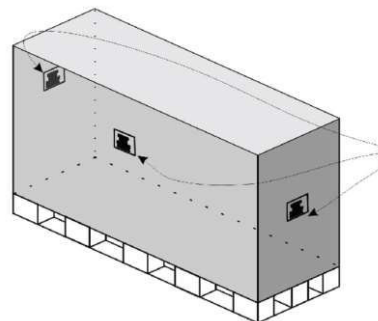

Exterieur Sauna Esthetique 260x210x225cm

Equipement Standard:

- * Fenetre en triple vitrage de securité 220x80 cm;
- * Intérieur en Hemlock, extérieur en cedre non traité, incl. toiture en EPDM ;
- * Poêle Hercules 15kW; commande digitale wave.com4 ;
- * 3 banquettes en hemlock; habillage de contre banquettes, appui du dos, grille protection poêle et caillebotis en hemlock;
- * Porte extérieur en bois; murs et toit avec isolation extra d'une epaisseur de 10cm;
- * Appui-tete, thermomètre, sauna kit;
- * Chromothérapie : LED en tubes dernier les appuis du dos;
- * Fondation et/ou le sous-sol à prévoir par le client, 5 cm par-dessus du sol pour prévenir l'humidité; sol par l'intérieur doit être fini; * Isolation entre le sol et le bois à prévoir par le client ; * Systhème d'egouttage; drainage à prévoir par le client;

Information Technique

Poêle Herkules 15kW
380V, 20A

Commande digitale
Wave. Com4

Sauna Kit

Equipement standard

Serviette

Volume du sauna: 18-25m³
Dimensions(LxPxH): 750x385x750mm
Poids: 49Kg
Compartiment à pierres: max 50Kg
Cables: 4x6mm²

Emballage et transport

Profondeur: 260 cm
Largeur: 120 cm
Hauteur: 240 cm
Poids: 800 kg