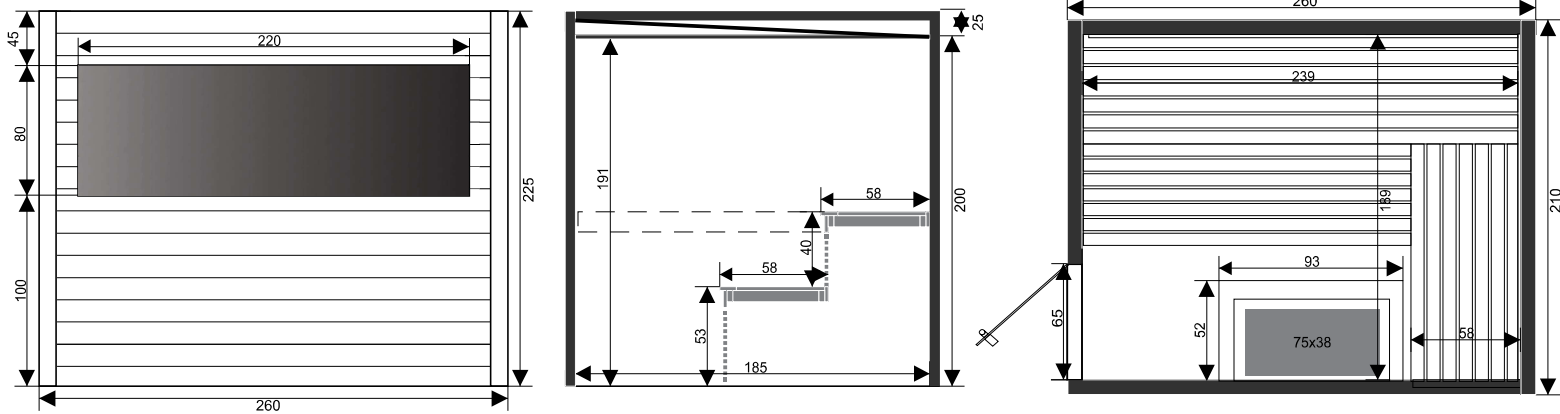

Exterieur Sauna Esthetique 260x210x225cm

Equipement Standard:

- * Fenetre en triple vitrage de securité 220x80 cm;
- * Intérieur en Hemlock, extérieur en cedre non traité, incl. toiture en EPDM ;
- * Poêle Hercules 15kW; commande digitale wave.com4 ;
- * 3 banquettes en hemlock; habillage de contre banquettes, appui du dos, grille protection poêle et caillebotis en hemlock;
- * Porte extérieur en bois; murs et toit avec isolation extra d'une epaisseur de 10cm;
- * Appui-tete, thermomètre, sauna kit;
- * Chromothérapie : LED en tubes dernier les appuis du dos;
- * Fondation et/ou le sous-sol à prévoir par le client, 5 cm par-dessus du sol pour prévenir l'humidité; sol par l'intérieur doit être fini; * Isolation entre le sol et le bois à prévoir par le client ; * Systhème d'egouttage; drainage à prévoir par le client;

Information Technique

Poêle Herkules 15kW
380V, 20A

Commande digitale
Wave. Com4

Sauna Kit

Equipement standard

Serviette

Volume du sauna: 18-25m³
Dimensions(LxPxH): 750x385x750mm
Poids: 49Kg
Compartiment à pierres: max 50Kg
Cables: 4x6mm²

Emballage et transport

Profondeur: 260 cm
Largeur: 120 cm
Hauteur: 240 cm
Poids: 800 kg