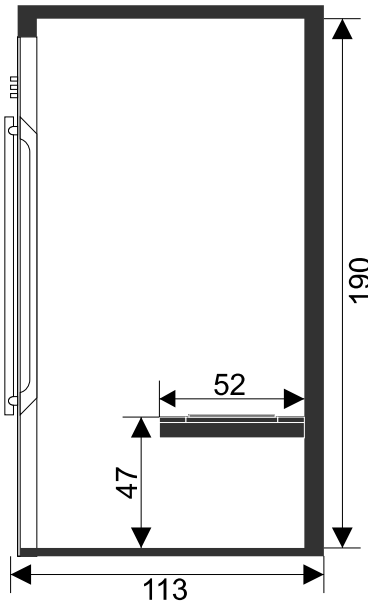

Information Technique

Emballage et transport

Profondeur: 70 cm
Largeur: 125 cm
Hauteur: 217 cm
Poids: 302 kg

Position des émetteurs infrarouges

Émetteurs IR					
Quartz	2x350W	2x500W	1x500W	150W**	2350W

**Sol et banquettes chauffants

Dimensions en cm; une déviation ±1cm est admissible

Senses 125

Équipement Standard:

- * Intérieur cèdre; extérieur MDF RAL 9005 noir avec lattes de finition en chêne
- * Illumination d'ambiance (10x LED CoolDown); Ipod connection
- * Set haut-parleurs: 2 haut-parleurs VISATEH
- * Siège et repos-tête en cuir
- * Chauffage du siège et du sol; Appui du dos ergonomique
- * Lattes de finition en chêne (25 mètres)
- * Émetteurs de coin Quartz; émetteurs magnesium oxide pour dos et jambes
- * Ouverture de la porte à gauche disponible à la commande, sans supplément
- * Porte en verre clair 1970x650x8 mm
- * Commande IR Alpha rhéostatique

Information Technique

Emballage et transport

Profondeur: 70 cm
Largeur: 138 cm
Hauteur: 217 cm
Poids: 350 kg

Position des émetteurs infrarouges

Emetteurs IR					
Quartz	2x350W	4x350W	1x500W	1x250W**	2850W

Information Technique

Emballage et transport

Profondeur : 70 cm
Largeur: 185 cm
Hauteur: 217 cm
Poids: 434 kg

Position des émetteurs infrarouges

Émetteurs IR					
Quartz	3x350W	4x350W	1x500W	1x400W**	3350W