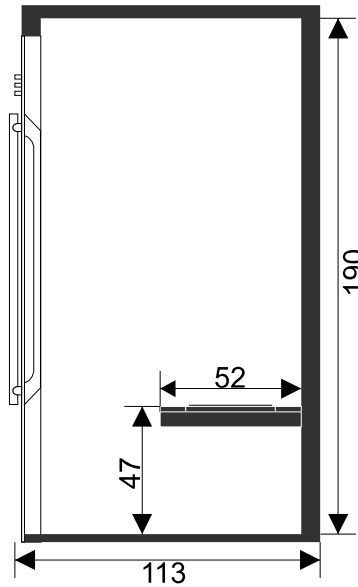

Information Technique

Emballage et transport

Profondeur: 70 cm
Largeur: 125 cm
Hauteur: 217 cm
Poids: 302 kg

Position des émetteurs infrarouges

Émetteurs IR					
Quartz	2x350W	2x500W	1x500W	150W**	2350W

**Sol et banquettes chauffants

Dimensions en cm; une déviation ±1cm est admissible

Senses 125

Équipement Standard:

- * Intérieur cèdre; extérieur MDF RAL 9005 noir avec lattes de finition en chêne
- * Illumination d'ambiance (10x LED CoolDown); Ipod connection
- * Set haut-parleurs: 2 haut-parleurs VISATEH
- * Siège et repos-tête en cuir
- * Chauffage du siège et du sol; Appui du dos ergonomique
- * Lattes de finition en chêne (25 mètres)
- * Émetteurs de coin Quartz; émetteurs magnesium oxide pour dos et jambes
- * Ouverture de la porte à gauche disponible à la commande, sans supplément
- * Porte en verre clair 1970x650x8 mm
- * Commande IR Alpha rhéostatique

Information Technique

Emballage et transport

Profondeur: 70 cm
Largeur: 138 cm
Hauteur: 217 cm
Poids: 350 kg

Position des émetteurs infrarouges

Emetteurs IR					
Quartz	2x350W	4x350W	1x500W	1x250W**	2850W

Information Technique

Emballage et transport

Profondeur : 70 cm
Largeur: 185 cm
Hauteur: 217 cm
Poids: 434 kg

Position des émetteurs infrarouges

Émetteurs IR					
Quartz	3x350W	4x350W	1x500W	1x400W**	3350W