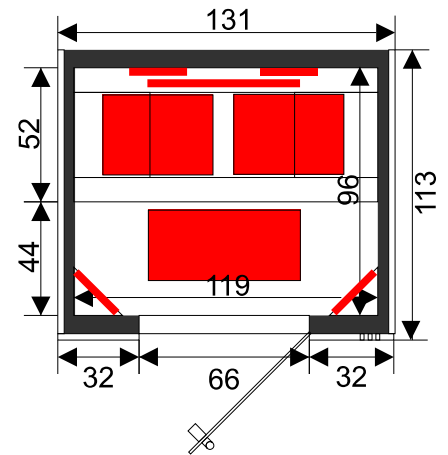

Information Technique

Emballage et transport

Profondeur: 70 cm
Largeur: 125 cm
Hauteur: 217 cm
Poids: 302 kg

Position des émetteurs infrarouges

Émetteurs IR					
Quartz	2x350W	2x500W	1x500W	150W**	2350W

**Sol et banquettes chauffants

Dimensions en cm; une déviation ±1cm est admissible

Senses 125

Équipement Standard:

- * Intérieur cèdre; extérieur MDF RAL 9005 noir avec lattes de finition en chêne
- * Illumination d'ambiance (10x LED CoolDown); Ipod connection
- * Set haut-parleurs: 2 haut-parleurs VISATEH
- * Siège et repos-tête en cuir
- * Chauffage du siège et du sol; Appui du dos ergonomique
- * Lattes de finition en chêne (25 mètres)
- * Émetteurs de coin Quartz; émetteurs magnesium oxide pour dos et jambes
- * Ouverture de la porte à gauche disponible à la commande, sans supplément
- * Porte en verre clair 1970x650x8 mm
- * Commande IR Alpha rhéostatique

Information Technique

Emballage et transport

Profondeur: 70 cm
Largeur: 138 cm
Hauteur: 217 cm
Poids: 350 kg

Position des émetteurs infrarouges

Emetteurs IR					
Quartz	2x350W	4x350W	1x500W	1x250W**	2850W

Information Technique

Emballage et transport

Profondeur : 70 cm
Largeur: 185 cm
Hauteur: 217 cm
Poids: 434 kg

Position des émetteurs infrarouges

Émetteurs IR					
Quartz	3x350W	4x350W	1x500W	1x400W**	3350W