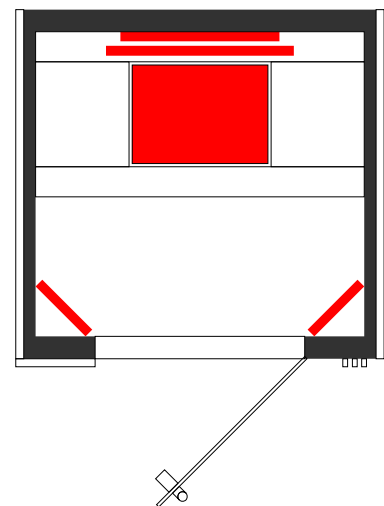

Senses 110

Équipement Standard:

- * Intérieur cèdre; extérieur MDF RAL 9005 noir avec lattes de finition en chêne
- * Illumination d'ambiance (10x LED Cooldown); Ipod connection
- * Set haut-parleurs: 2 haut-parleurs VISATEH
- * Siège et repos-tête en cuir
- * Chauffage du siège et du sol; Appui du dos ergonomique
- * Lattes de finition en chêne (25 mètres)
- * Émetteurs de coin Quartz; émetteurs magnesium oxide pour dos et jambes
- * Ouverture de la porte à gauche disponible à la commande, sans supplément
- * Porte en verre clair 1970x650x8 mm
- * Commande IR Alpha rhéostatique

Information Technique

Emballage et transport

Profondeur: 70 cm
Largeur: 125 cm
Hauteur: 217 cm
Poids: 302 kg

Position des émetteurs infrarouges

Émetteurs IR					
Quartz	2x350W	2x500W	1x500W	150W**	2350W

**Sol et banquettes chauffants

Dimensions en cm; une déviation ±1cm est admissible

Senses 125

Équipement Standard:

- * Intérieur cèdre; extérieur MDF RAL 9005 noir avec lattes de finition en chêne
- * Illumination d'ambiance (10x LED CoolDown); Ipod connection
- * Set haut-parleurs: 2 haut-parleurs VISATEH
- * Siège et repos-tête en cuir
- * Chauffage du siège et du sol; Appui du dos ergonomique
- * Lattes de finition en chêne (25 mètres)
- * Émetteurs de coin Quartz; émetteurs magnesium oxide pour dos et jambes
- * Ouverture de la porte à gauche disponible à la commande, sans supplément
- * Porte en verre clair 1970x650x8 mm
- * Commande IR Alpha rhéostatique

Information Technique

Emballage et transport

Profondeur: 70 cm
Largeur: 138 cm
Hauteur: 217 cm
Poids: 350 kg

Position des émetteurs infrarouges

Emetteurs IR					
Quartz	2x350W	4x350W	1x500W	1x250W**	2850W