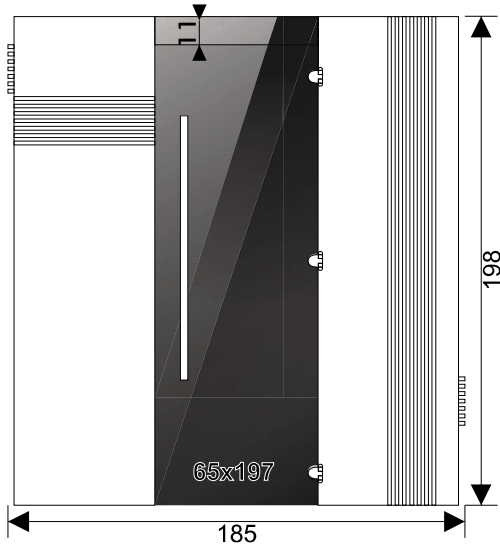

Information Technique

Emballage et transport

Profondeur: 70 cm
Largeur: 125 cm
Hauteur: 217 cm
Poids: 302 kg

Position des émetteurs infrarouges

Émetteurs IR					
Quartz	2x350W	2x500W	1x500W	150W**	2350W

**Sol et banquettes chauffants

Information Technique

Emballage et transport

Profondeur: 70 cm
Largeur: 138 cm
Hauteur: 217 cm
Poids: 350 kg

Position des émetteurs infrarouges

Emetteurs IR					
Quartz	2x350W	4x350W	1x500W	1x250W**	2850W

**Sol et banquettes chauffants

Dimensions en cm; une déviation ±1cm est admissible

Senses 180

Équipement Standard:

- * Intérieur cèdre; extérieur MDF RAL 9005 noir avec lattes de finition en chêne
- * Illumination d'ambiance (10x LED Cooldown); Ipod connection
- * Set haut-parleurs: 2 haut-parleurs VISATEH
- * Siège et repos-tête en cuir
- * Chauffage du siège et du sol; Appui du dos ergonomique
- * Lattes de finition en chêne (25 metres)
- * Émetteurs de coin Quartz; émetteurs magnesium oxide pour dos et jambes
- * Ouverture de la porte à gauche disponible à la commande, sans supplément
- * Porte en verre clair 1970x650x8 mm
- * Commande IR Alpha rhéostatique

Information Technique

Emballage et transport

Profondeur : 70 cm
Largeur: 185 cm
Hauteur: 217 cm
Poids: 434 kg

Position des émetteurs infrarouges

Émetteurs IR					
Quartz	3x350W	4x350W	1x500W	1x400W**	3350W