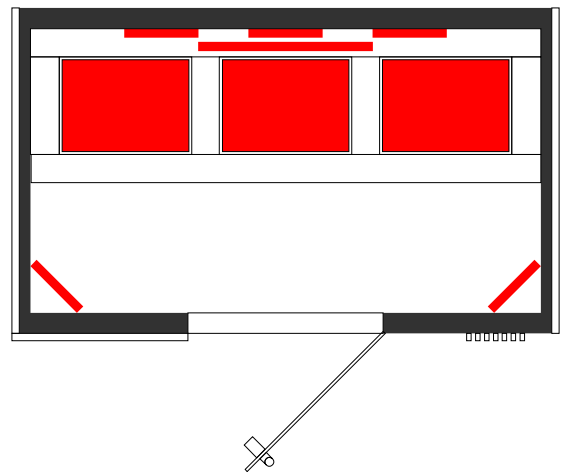

Dimensions en cm; une déviation ±1cm est admissible

Senses 125

Équipement Standard:

- * Intérieur cèdre; extérieur MDF RAL 9005 noir avec lattes de finition en chêne
- * Illumination d'ambiance (10x LED CoolDown); Ipod connection
- * Set haut-parleurs: 2 haut-parleurs VISATEH
- * Siège et repos-tête en cuir
- * Chauffage du siège et du sol; Appui du dos ergonomique
- * Lattes de finition en chêne (25 mètres)
- * Émetteurs de coin Quartz; émetteurs magnesium oxide pour dos et jambes
- * Ouverture de la porte à gauche disponible à la commande, sans supplément
- * Porte en verre clair 1970x650x8 mm
- * Commande IR Alpha rhéostatique

**Sol et banquettes chauffants

Dimensions en cm; une déviation ±1cm est admissible

Senses 180

Équipement Standard:

- * Intérieur cèdre; extérieur MDF RAL 9005 noir avec lattes de finition en chêne
- * Illumination d'ambiance (10x LED Cooldown); Ipod connection
- * Set haut-parleurs: 2 haut-parleurs VISATEH
- * Siège et repos-tête en cuir
- * Chauffage du siège et du sol; Appui du dos ergonomique
- * Lattes de finition en chêne (25 metres)
- * Émetteurs de coin Quartz; émetteurs magnesium oxide pour dos et jambes
- * Ouverture de la porte à gauche disponible à la commande, sans supplément
- * Porte en verre clair 1970x650x8 mm
- * Commande IR Alpha rhéostatique

Information Technique

Emballage et transport

Profondeur : 70 cm
Largeur: 185 cm
Hauteur: 217 cm
Poids: 434 kg

Position des émetteurs infrarouges

Émetteurs IR					
Quartz	3x350W	4x350W	1x500W	1x400W**	3350W

**Sol et banquettes chauffants

Dimensions en cm; une déviation ±1cm est admissible