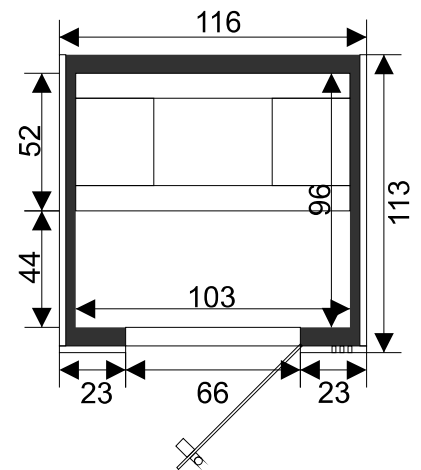

Information Technique

Emballage et transport

Profondeur: 70 cm
Largeur: 125 cm
Hauteur: 217 cm
Poids: 302 kg

Position des émetteurs infrarouges

Émetteurs IR					
Quartz	2x350W	2x500W	1x500W	150W**	2350W

**Sol et banquettes chauffants

Dimensions en cm; une déviation ±1cm est admissible

Senses 125

Équipement Standard:

- * Intérieur cèdre; extérieur MDF RAL 9005 noir avec lattes de finition en chêne
- * Illumination d'ambiance (10x LED CoolDown); Ipod connection
- * Set haut-parleurs: 2 haut-parleurs VISATEH
- * Siège et repos-tête en cuir
- * Chauffage du siège et du sol; Appui du dos ergonomique
- * Lattes de finition en chêne (25 mètres)
- * Émetteurs de coin Quartz; émetteurs magnesium oxide pour dos et jambes
- * Ouverture de la porte à gauche disponible à la commande, sans supplément
- * Porte en verre clair 1970x650x8 mm
- * Commande IR Alpha rhéostatique

Information Technique

Emballage et transport

Profondeur: 70 cm
Largeur: 138 cm
Hauteur: 217 cm
Poids: 350 kg

Position des émetteurs infrarouges

Emetteurs IR					
Quartz	2x350W	4x350W	1x500W	1x250W**	2850W

Information Technique

Emballage et transport

Profondeur : 70 cm
Largeur: 185 cm
Hauteur: 217 cm
Poids: 434 kg

Position des émetteurs infrarouges

Émetteurs IR					
Quartz	3x350W	4x350W	1x500W	1x400W**	3350W