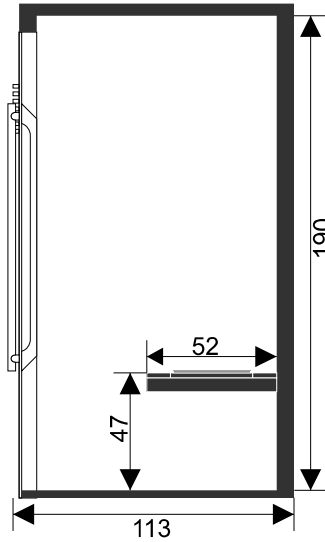

Information Technique

Emballage et transport

Profondeur: 70 cm
Largeur: 125 cm
Hauteur: 217 cm
Poids: 302 kg

Position des émetteurs infrarouges

Émetteurs IR					
Quartz	2x350W	2x500W	1x500W	150W**	2350W

**Sol et banquettes chauffants

Information Technique

Emballage et transport

Profondeur: 70 cm
Largeur: 138 cm
Hauteur: 217 cm
Poids: 350 kg

Position des émetteurs infrarouges

Emetteurs IR					
Quartz	2x350W	4x350W	1x500W	1x250W**	2850W

**Sol et banquettes chauffants

Dimensions en cm; une déviation ±1cm est admissible

Senses 180

Équipement Standard:

- * Intérieur cèdre; extérieur MDF RAL 9005 noir avec lattes de finition en chêne
- * Illumination d'ambiance (10x LED Cooldown); Ipod connection
- * Set haut-parleurs: 2 haut-parleurs VISATEH
- * Siège et repos-tête en cuir
- * Chauffage du siège et du sol; Appui du dos ergonomique
- * Lattes de finition en chêne (25 metres)
- * Émetteurs de coin Quartz; émetteurs magnesium oxide pour dos et jambes
- * Ouverture de la porte à gauche disponible à la commande, sans supplément
- * Porte en verre clair 1970x650x8 mm
- * Commande IR Alpha rhéostatique

Information Technique

Emballage et transport

Profondeur : 70 cm
Largeur: 185 cm
Hauteur: 217 cm
Poids: 434 kg

Position des émetteurs infrarouges

Émetteurs IR					
Quartz	3x350W	4x350W	1x500W	1x400W**	3350W