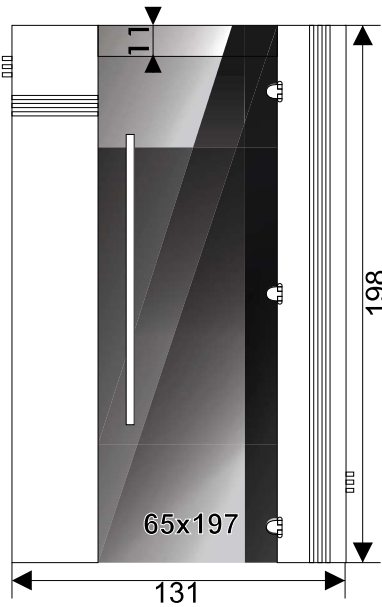

Information Technique

Emballage et transport

Profondeur: 70 cm
Largeur: 125 cm
Hauteur: 217 cm
Poids: 302 kg

Position des émetteurs infrarouges

Émetteurs IR					
Quartz	2x350W	2x500W	1x500W	150W**	2350W

**Sol et banquettes chauffants

Dimensions en cm; une déviation ±1cm est admissible

Senses 125

Équipement Standard:

- * Intérieur cèdre; extérieur MDF RAL 9005 noir avec lattes de finition en chêne
- * Illumination d'ambiance (10x LED CoolDown); Ipod connection
- * Set haut-parleurs: 2 haut-parleurs VISATEH
- * Siège et repos-tête en cuir
- * Chauffage du siège et du sol; Appui du dos ergonomique
- * Lattes de finition en chêne (25 mètres)
- * Émetteurs de coin Quartz; émetteurs magnesium oxide pour dos et jambes
- * Ouverture de la porte à gauche disponible à la commande, sans supplément
- * Porte en verre clair 1970x650x8 mm
- * Commande IR Alpha rhéostatique

Information Technique

Emballage et transport

Profondeur: 70 cm
Largeur: 138 cm
Hauteur: 217 cm
Poids: 350 kg

Position des émetteurs infrarouges

Emetteurs IR					
Quartz	2x350W	4x350W	1x500W	1x250W**	2850W

Information Technique

Emballage et transport

Profondeur : 70 cm
Largeur: 185 cm
Hauteur: 217 cm
Poids: 434 kg

Position des émetteurs infrarouges

Émetteurs IR					
Quartz	3x350W	4x350W	1x500W	1x400W**	3350W