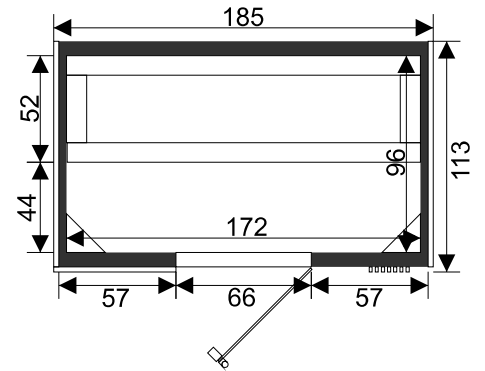

Information Technique

Emballage et transport

Profondeur: 70 cm
Largeur: 125 cm
Hauteur: 217 cm
Poids: 302 kg

Position des émetteurs infrarouges

Émetteurs IR					
Quartz	2x350W	2x500W	1x500W	150W**	2350W

**Sol et banquettes chauffants

Information Technique

Emballage et transport

Profondeur: 70 cm
Largeur: 138 cm
Hauteur: 217 cm
Poids: 350 kg

Position des émetteurs infrarouges

Emetteurs IR					
Quartz	2x350W	4x350W	1x500W	1x250W**	2850W

Information Technique

Emballage et transport

Profondeur : 70 cm
Largeur: 185 cm
Hauteur: 217 cm
Poids: 434 kg

Position des émetteurs infrarouges

Émetteurs IR					
Quartz	3x350W	4x350W	1x500W	1x400W**	3350W

**Sol et banquettes chauffants

Dimensions en cm; une déviation ±1cm est admissible