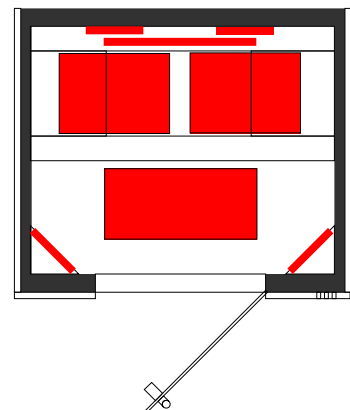

Dimensions en cm; une déviation ±1cm est admissible

Senses 125

Équipement Standard:

- * Intérieur cèdre; extérieur MDF RAL 9005 noir avec lattes de finition en chêne
- * Illumination d'ambiance (10x LED CoolDown); Ipod connection
- * Set haut-parleurs: 2 haut-parleurs VISATEH
- * Siège et repos-tête en cuir
- * Chauffage du siège et du sol; Appui du dos ergonomique
- * Lattes de finition en chêne (25 mètres)
- * Émetteurs de coin Quartz; émetteurs magnesium oxide pour dos et jambes
- * Ouverture de la porte à gauche disponible à la commande, sans supplément
- * Porte en verre clair 1970x650x8 mm
- * Commande IR Alpha rhéostatique

Information Technique

Emballage et transport

Profondeur: 70 cm
Largeur: 138 cm
Hauteur: 217 cm
Poids: 350 kg

Position des émetteurs infrarouges

Emetteurs IR					
Quartz	2x350W	4x350W	1x500W	1x250W**	2850W

**Sol et banquettes chauffants

Dimensions en cm; une déviation ±1cm est admissible

Senses 180

Équipement Standard:

- * Intérieur cèdre; extérieur MDF RAL 9005 noir avec lattes de finition en chêne
- * Illumination d'ambiance (10x LED Cooldown); Ipod connection
- * Set haut-parleurs: 2 haut-parleurs VISATEH
- * Siège et repos-tête en cuir
- * Chauffage du siège et du sol; Appui du dos ergonomique
- * Lattes de finition en chêne (25 metres)
- * Émetteurs de coin Quartz; émetteurs magnesium oxide pour dos et jambes
- * Ouverture de la porte à gauche disponible à la commande, sans supplément
- * Porte en verre clair 1970x650x8 mm
- * Commande IR Alpha rhéostatique

Information Technique

Emballage et transport

Profondeur : 70 cm
Largeur: 185 cm
Hauteur: 217 cm
Poids: 434 kg

Position des émetteurs infrarouges

Émetteurs IR					
Quartz	3x350W	4x350W	1x500W	1x400W**	3350W