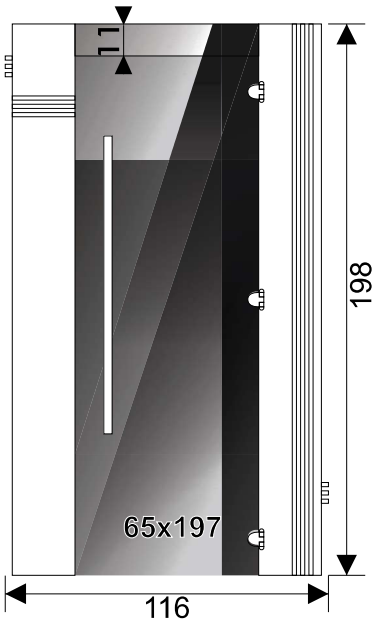

Senses 110

Équipement Standard:

- * Intérieur cèdre; extérieur MDF RAL 9005 noir avec lattes de finition en chêne
- * Illumination d'ambiance (10x LED Cooldown); Ipod connection
- * Set haut-parleurs: 2 haut-parleurs VISATEH
- * Siège et repos-tête en cuir
- * Chauffage du siège et du sol; Appui du dos ergonomique
- * Lattes de finition en chêne (25 mètres)
- * Émetteurs de coin Quartz; émetteurs magnesium oxide pour dos et jambes
- * Ouverture de la porte à gauche disponible à la commande, sans supplément
- * Porte en verre clair 1970x650x8 mm
- * Commande IR Alpha rhéostatique

Information Technique

Emballage et transport

Profondeur: 70 cm
Largeur: 125 cm
Hauteur: 217 cm
Poids: 302 kg

Position des émetteurs infrarouges

Émetteurs IR					
Quartz	2x350W	2x500W	1x500W	150W**	2350W

**Sol et banquettes chauffants

Dimensions en cm; une déviation ±1cm est admissible

Senses 125

Équipement Standard:

- * Intérieur cèdre; extérieur MDF RAL 9005 noir avec lattes de finition en chêne
- * Illumination d'ambiance (10x LED CoolDown); Ipod connection
- * Set haut-parleurs: 2 haut-parleurs VISATEH
- * Siège et repos-tête en cuir
- * Chauffage du siège et du sol; Appui du dos ergonomique
- * Lattes de finition en chêne (25 mètres)
- * Émetteurs de coin Quartz; émetteurs magnesium oxide pour dos et jambes
- * Ouverture de la porte à gauche disponible à la commande, sans supplément
- * Porte en verre clair 1970x650x8 mm
- * Commande IR Alpha rhéostatique

Information Technique

Emballage et transport

Profondeur: 70 cm
Largeur: 138 cm
Hauteur: 217 cm
Poids: 350 kg

Position des émetteurs infrarouges

Emetteurs IR					
Quartz	2x350W	4x350W	1x500W	1x250W**	2850W