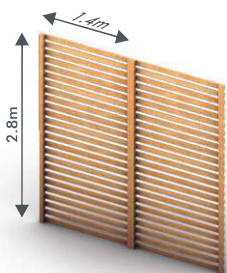

POOL HOUSE

Cadre metalique, poutres en cèdre, murs adaptés. Créez votre propre spa selon les modules ci-dessous.

Information Technique

MODULE 1

INCL. TOIT

MODULE 2

INCL. TOIT

SHADES MODEL 1

SHADES MODEL 2

SOL

CADRE METALIQUE

SUPPORT FLOTTANT