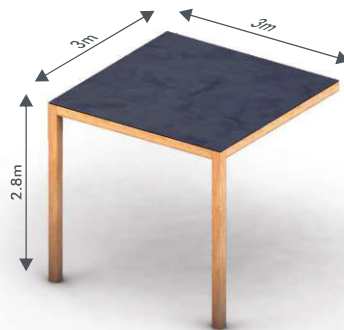

POOL HOUSE

Cadre metalique, poutres en cèdre, murs adaptés. Créez votre propre spa selon les modules ci-dessous.

Information Technique

MODULE 1

INCL. TOIT

MODULE 2

INCL. TOIT

SHADES MODEL 1

SHADES MODEL 2

SOL

CADRE METALIQUE

SUPPORT FLOTTANT