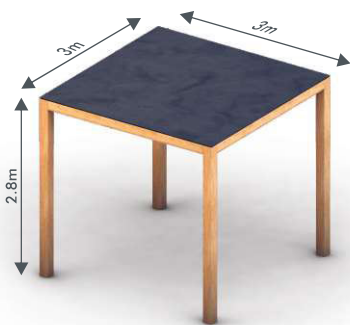

POOL HOUSE

Cadre metalique, poutres en cèdre, murs adaptés. Créez votre propre spa selon les modules ci-dessous.

Information Technique

MODULE 1

INCL. TOIT

MODULE 2

INCL. TOIT

SHADES MODEL 1

SHADES MODEL 2

SOL

CADRE METALIQUE

SUPPORT FLOTTANT